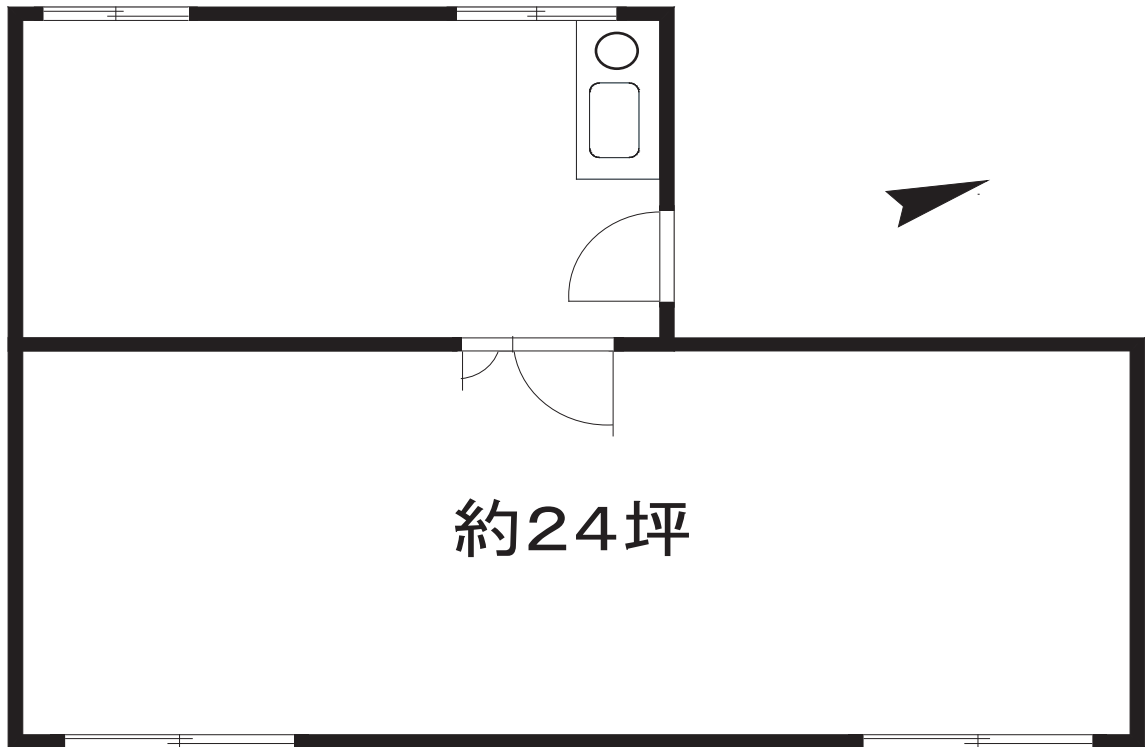

星陽エンブレム 10階事務所

※現状と異なる場合は現状優先とします。

所在地	大阪市天王寺区筆ヶ崎町2-17
築・構造	平成7年 鉄骨造 10階建
交通	各線 鶴橋駅4分
間取り	事務所・店舗
設備	AL、EV、専用炊事場・共同トイレ・駐車場・インターネット設備

ウエスト建物管理 TEL 06-6636-7788 FAX 06-6636-5024